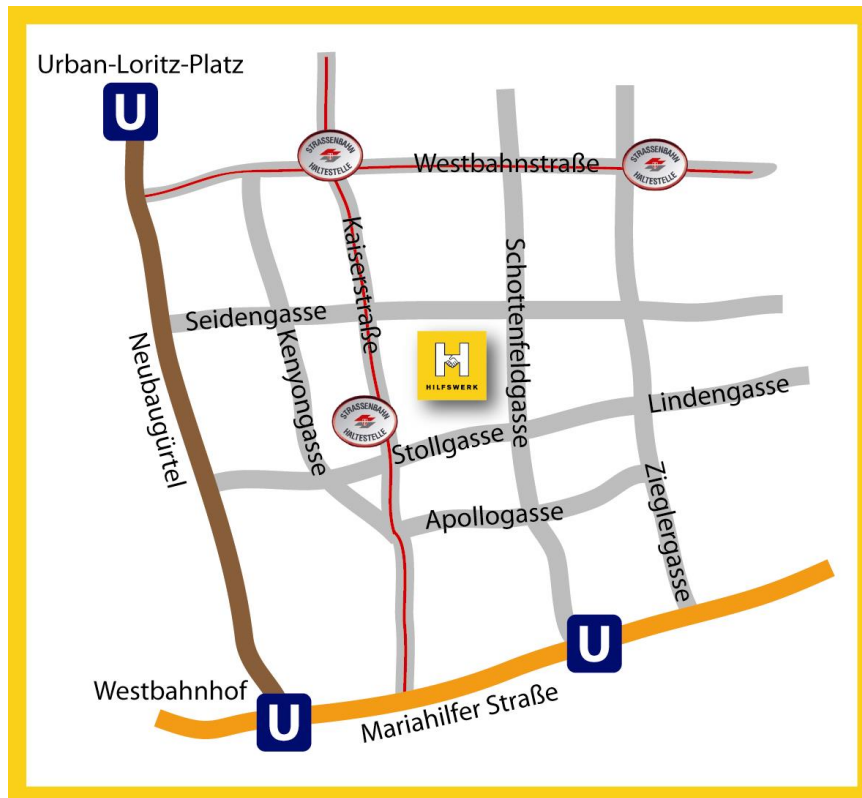

Anfahrtsplan

Öffentliche Verkehrsmittel:

U3 – Station Zieglergasse / Aufgang Schottenfeldgasse

U6 – Station Westbahnhof / Aufgang Mariahilfer Straße

Linie 49 – Station Zieglergasse oder Kaiserstraße

Linie 5 – Station Stollgasse

Mit dem Auto von der A2 bzw. A23:

Ausfahrt Knoten Landstraße Richtung Gürtel

Landstraßer Gürtel, Margaretengürtel, Mariahilfer Gürtel, Neubaugürtel

Urban-Loritz-Platz / Westbahnstraße rechts abfahren, 2. Ampel rechts

Mit dem Auto von der A1:

A1, Hietzinger Kai, Schönbrunner Schloßstraße

Schönbrunner Straße

bei Kreuzung mit Margaretengürtel links

Mariahilfer Gürtel, Neubaugürtel

Urban-Loritz-Platz / Westbahnstraße rechts abfahren, 2. Ampel rechts