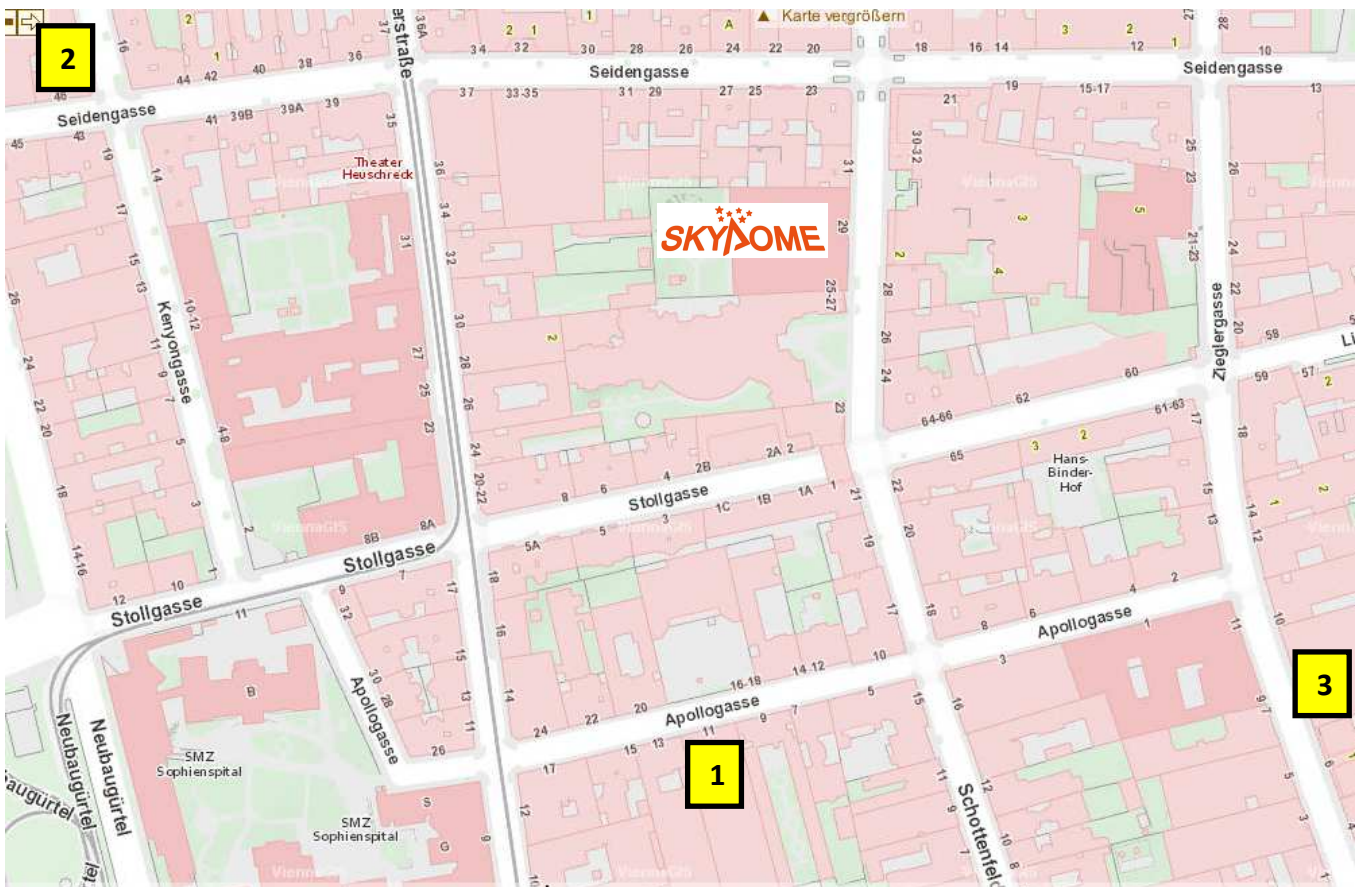

Garagen in der Umgebung

1 Apollo Garage 1070 Wien, Apollogasse 11-13 Tel.: 01 523 10 48	Mo-So von 06.00 – 23.00 Uhr € 1,70 / Std. € 11,90 Tagesmaximum
2 Garage Hotel Wimberger 1070 Wien, Kenyongasse 21 Tel.: 01 521 65 895	Mo-So von 00.00 – 24.00 Uhr € 2,60 / Std. € 19,00 Tagesmaximum
3 Parkgarage Zieglergasse 1070 Wien, Zieglergasse 8 Tel.: 01 523 54 73	Mo-So von 00.00 – 24.00 Uhr € 3,00 / Std. € 30,00 Tagesmaximum

Preise: Stand 23.09..2016

Nähere Infos unter www.parkeninwien.at

SkyDome - Seminar- und Tagungszentrum des Wiener Hilfswerks

1070 Wien, Schottenfeldgasse 29 / Tel.: 01/512 36 61 - 418

office@skydome.at | www.skydome.at | facebook.com/SkyDomeWien