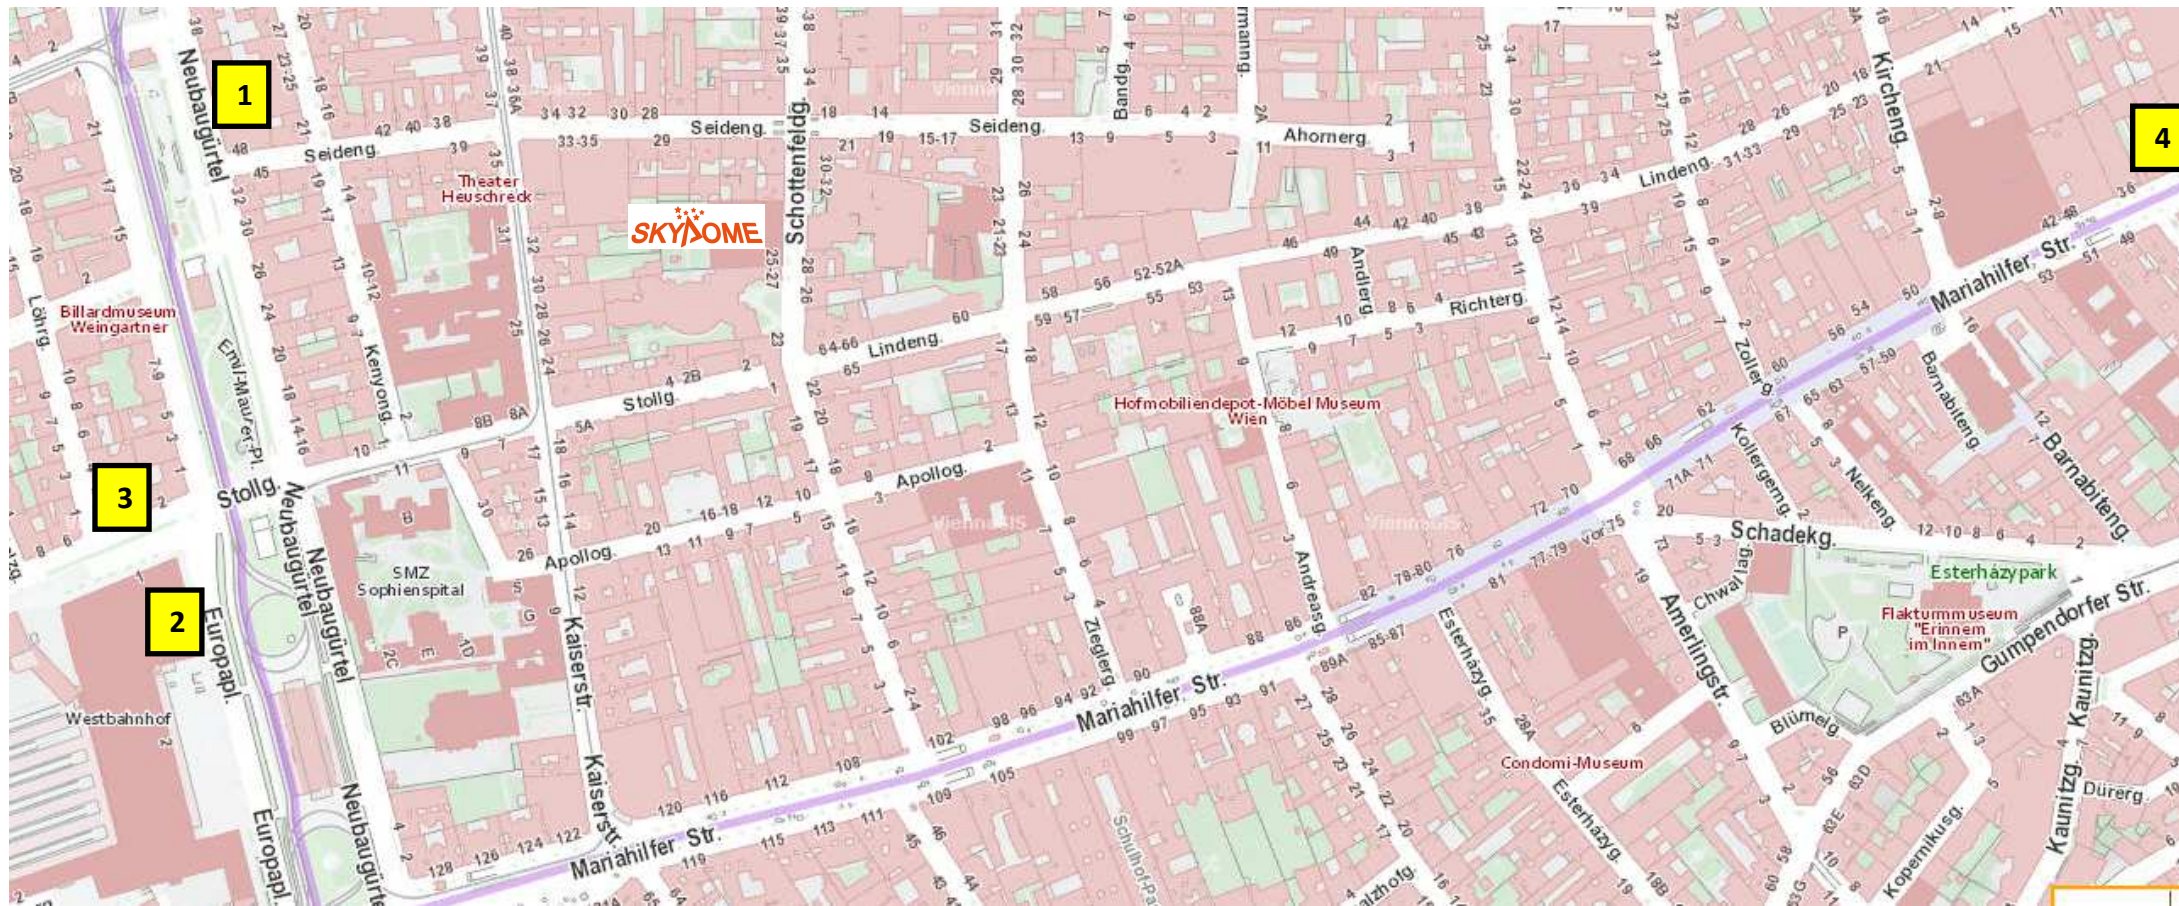

SkyDome - Seminar- und Tagungszentrum des Wiener Hilfswerks
1070 Wien, Schottenfeldgasse 29 / Tel.: 01/512 36 61 - 418
office@skydome.at | www.skydome.at | facebook.com/SkyDomeWien